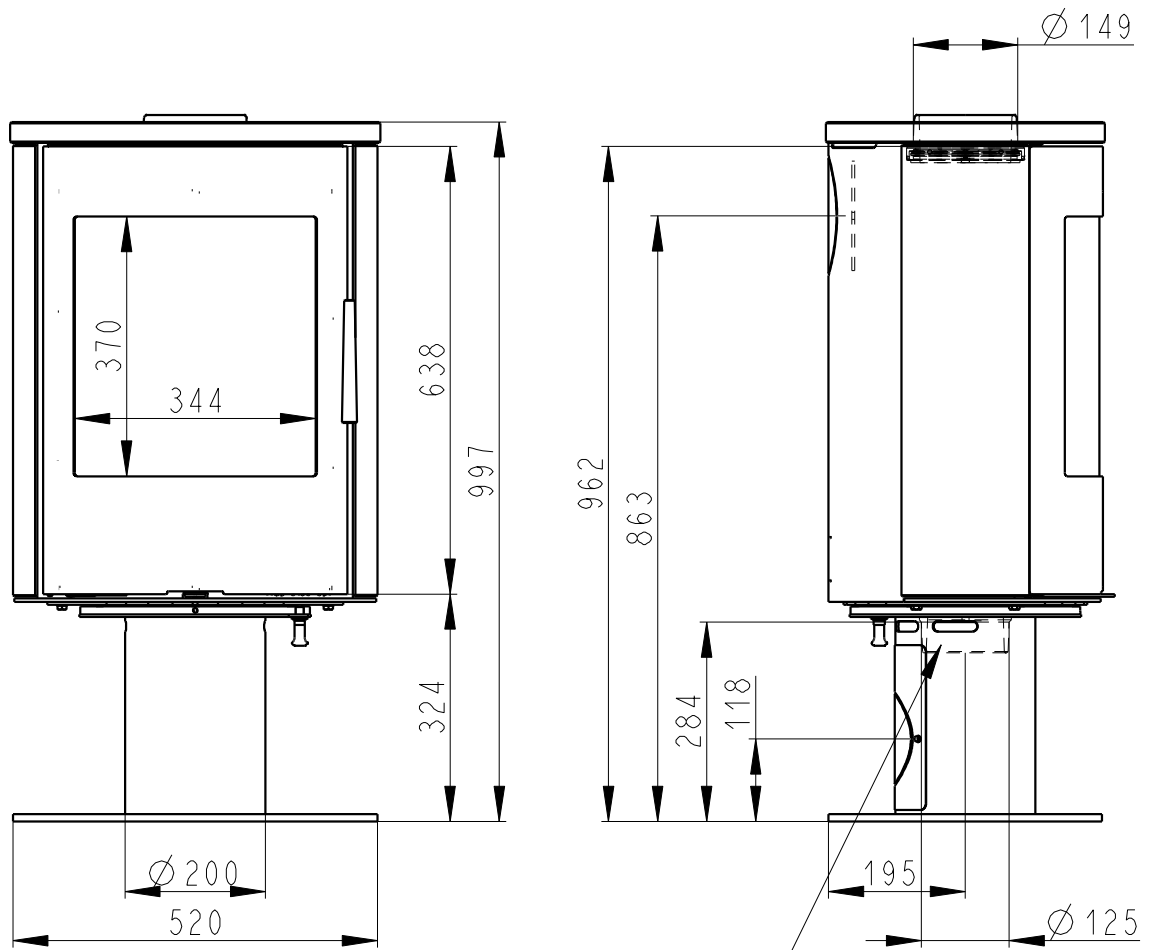

# EVORA T - SERPENTIN - 146B

137 kg

CENTRALNI PRIVOD VZDUCHU  
Zentralluftzufuhr  
Central air inlet  
Ø 125mm

SEKUNDARNI VZDUCH  
Sekundärluft  
Secondary air  
A/UND/AND  
PRIMARNI VZDUCH  
Primärluft  
Primary air