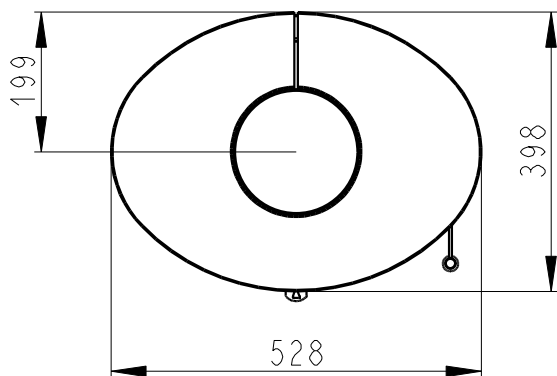

# EVORA T - SERPENTIN - 146B

137 kg

CENTRALNI PRIVOD VZDUCHU  
Zentralluftzufuhr  
Central air inlet  
Ø 125mm

SEKUNDARNI VZDUCH  
Sekundärluft  
Secondary air  
A/UND/AND  
PRIMARNI VZDUCH  
Primärluft  
Primary air