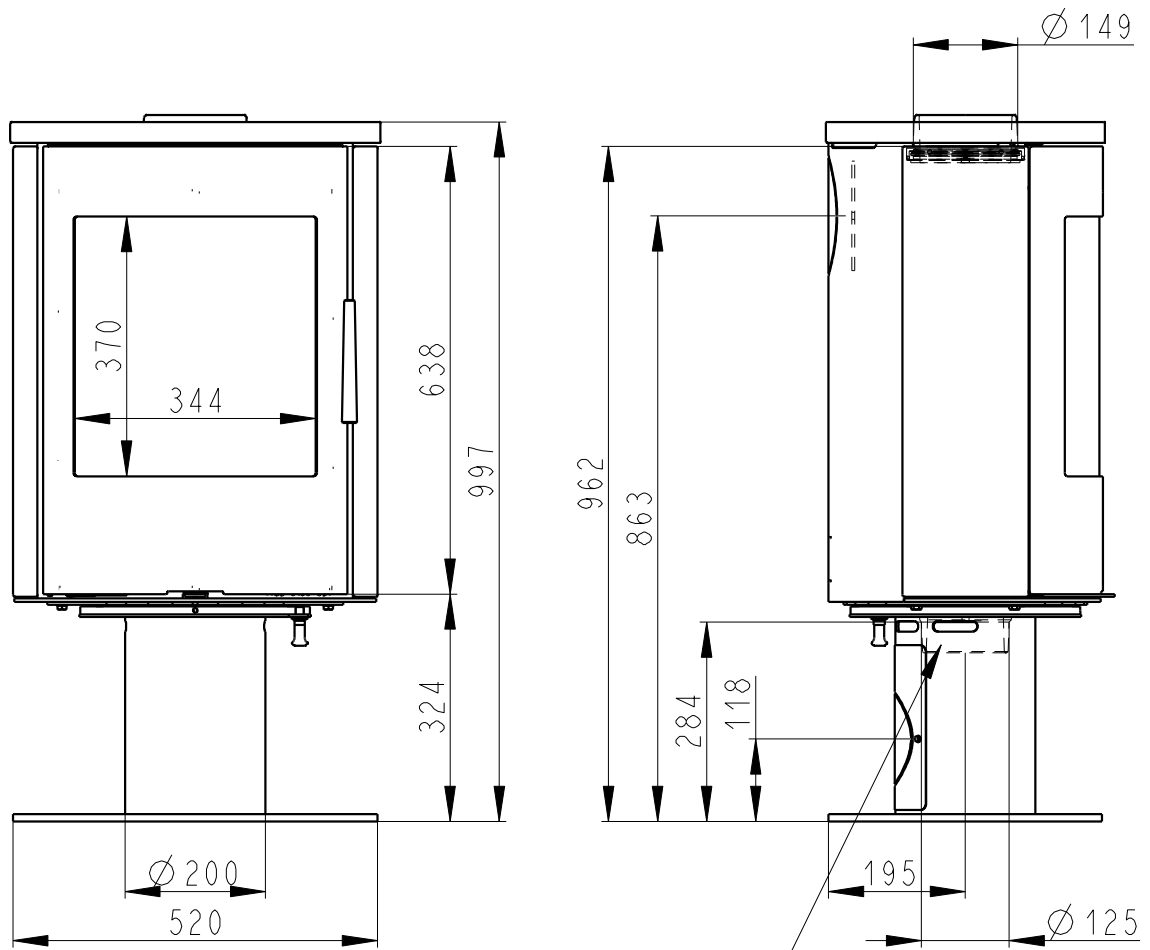

# EVORA T - KERAMIKA - 146B

125 kg

CENTRALNI PRIVOD VZDUCHU  
Zentralluftzufuhr  
Central air inlet  
Ø 125mm

SEKUNDARNI VZDUCH  
Sekundärluft  
Secondary air  
A/UND/AND  
PRIMARNI VZDUCH  
Primärluft  
Primary air