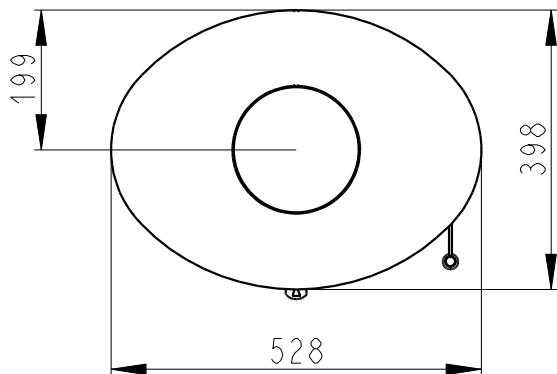

# EVORA T - KERAMIKA - 146B

125 kg

CENTRALNI PRIVOD VZDUCHU  
Zentralluftzufuhr  
Central air inlet  
Ø 125mm

SEKUNDARNI VZDUCH  
Sekundärluft  
Secondary air  
A/UND/AND  
PRIMARNI VZDUCH  
Primärluft  
Primary air