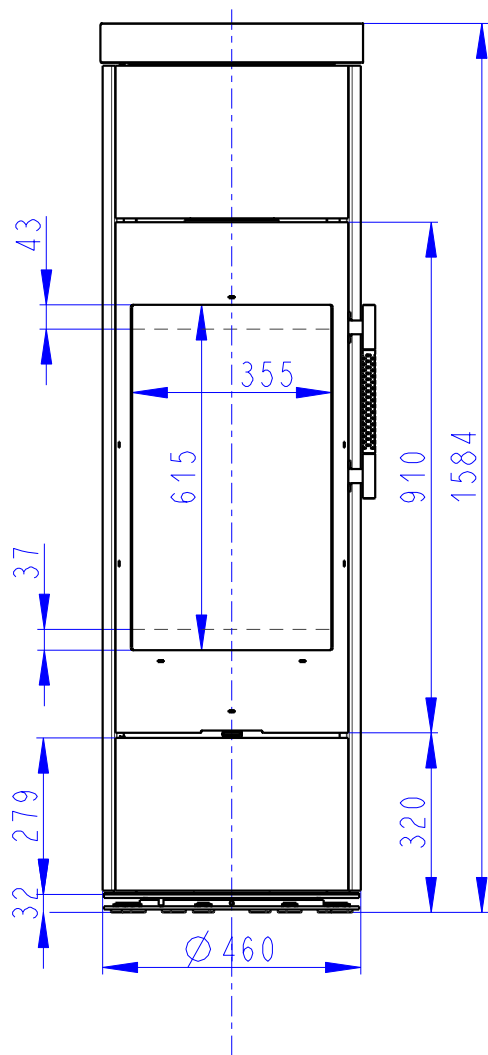

Rozmery v mm  
 Maße in mm  
 Dimensions in mm

# LUANCO HOCH N01 KERAMIKA-064L

CENTRALNI PRIVOD VZDUCHU  
 Zentralluftzufuhr  
 Central air inlet

SEKUNDARNI VZDUCH  
 Sekundärluft  
 Secondary air  
 A/UND/AND  
 PRIMARNI VZDUCH  
 Primärluft  
 Primary air