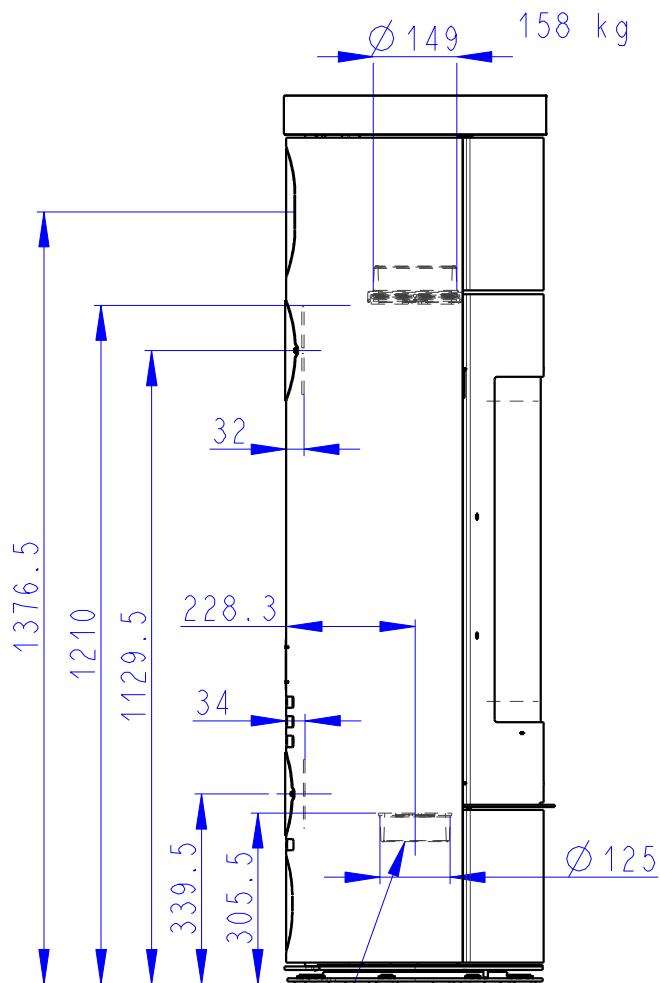

Rozmery v mm  
 Maße in mm  
 Dimensions in mm

# LUANCO HOCH N01 KERAMIKA-064L

CENTRALNI PRIVOD VZDUCHU  
 Zentralluftzufuhr  
 Central air inlet

SEKUNDARNI VZDUCH  
 Sekundärluft  
 Secondary air  
 A/UND/AND  
 PRIMARNI VZDUCH  
 Primärluft  
 Primary air