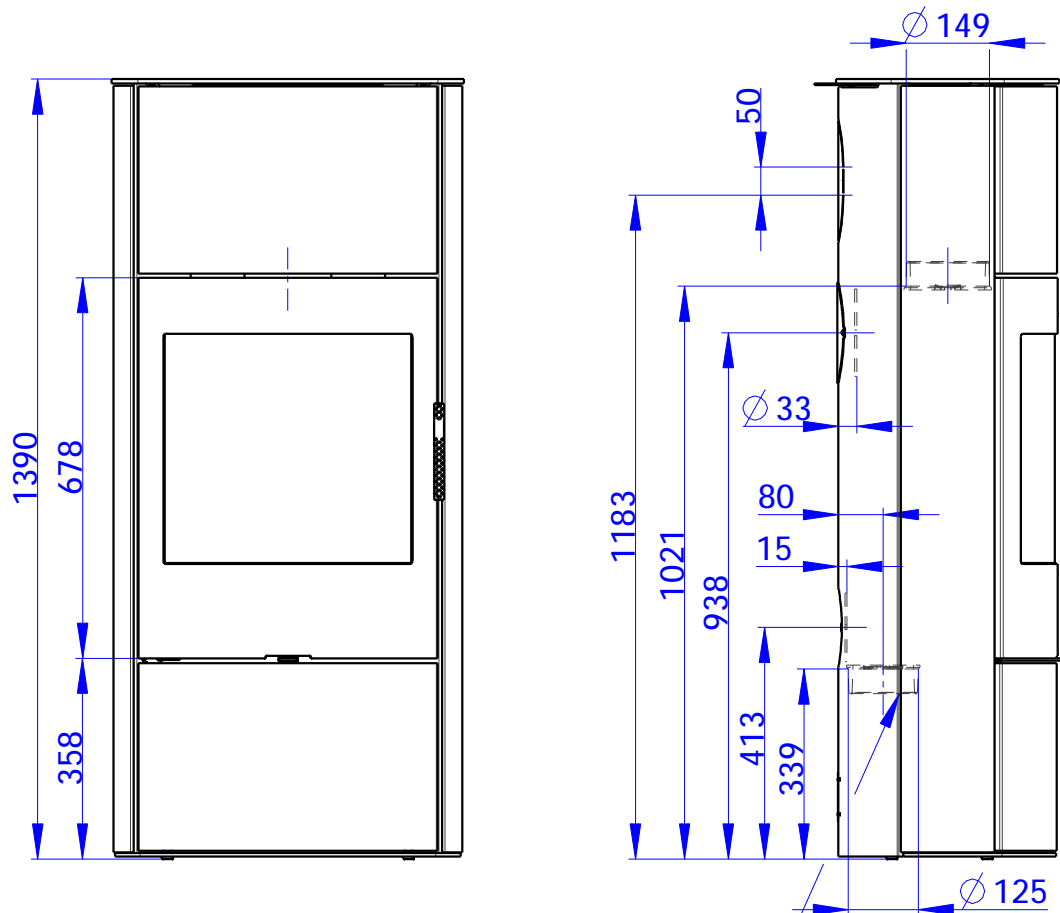

Rozmery v mm
Maße in mm
Dimensions in mm

OVALIS 03 A PLECH-183B

150 kg

Centralni privod vzduchu \varnothing 125
Zentral luftzufuhr \varnothing 125
Central air inlet \varnothing 125

Primarni a sekundarni vzduch
Primarluft und sekundarluft
Primary and secondary air