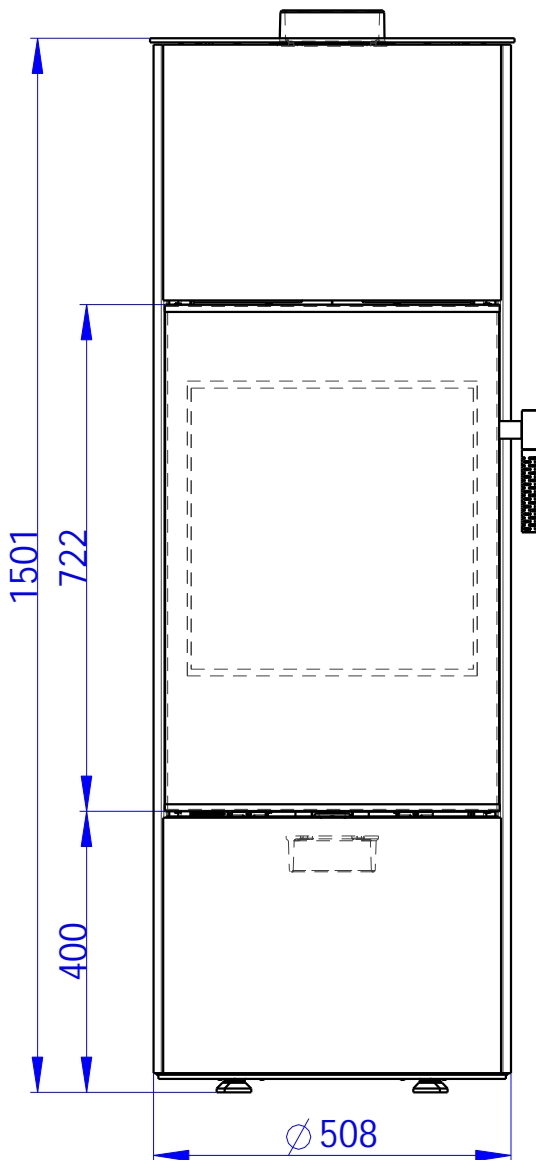

Rozmery v mm
Maße in mm
Dimensions in mm

SORIA N 03 - PLECH - 242A

172 kg

Centralni privod vzduchu
Zentralluftzufuhr
Central air inlet

Primarni a sekundarni vzduch
Primarluft und sekundarluft
Primary and secondary air