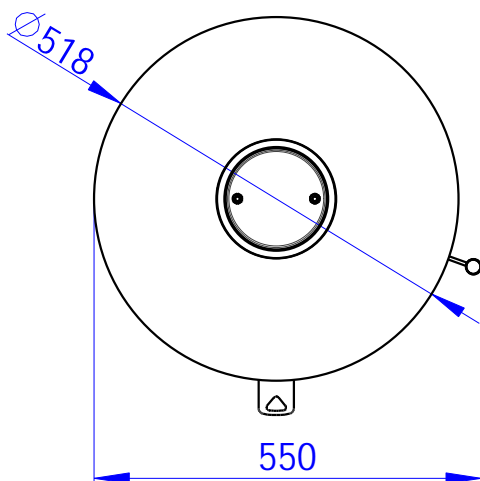

Rozmery v mm
Maße in mm
Dimensions in mm

SORIA N 03 - PLECH - 242A

172 kg

Centralni privod vzduchu
Zentralluftzufuhr
Central air inlet

Primarni a sekundarni vzduch
Primarluft und sekundarluft
Primary and secondary air