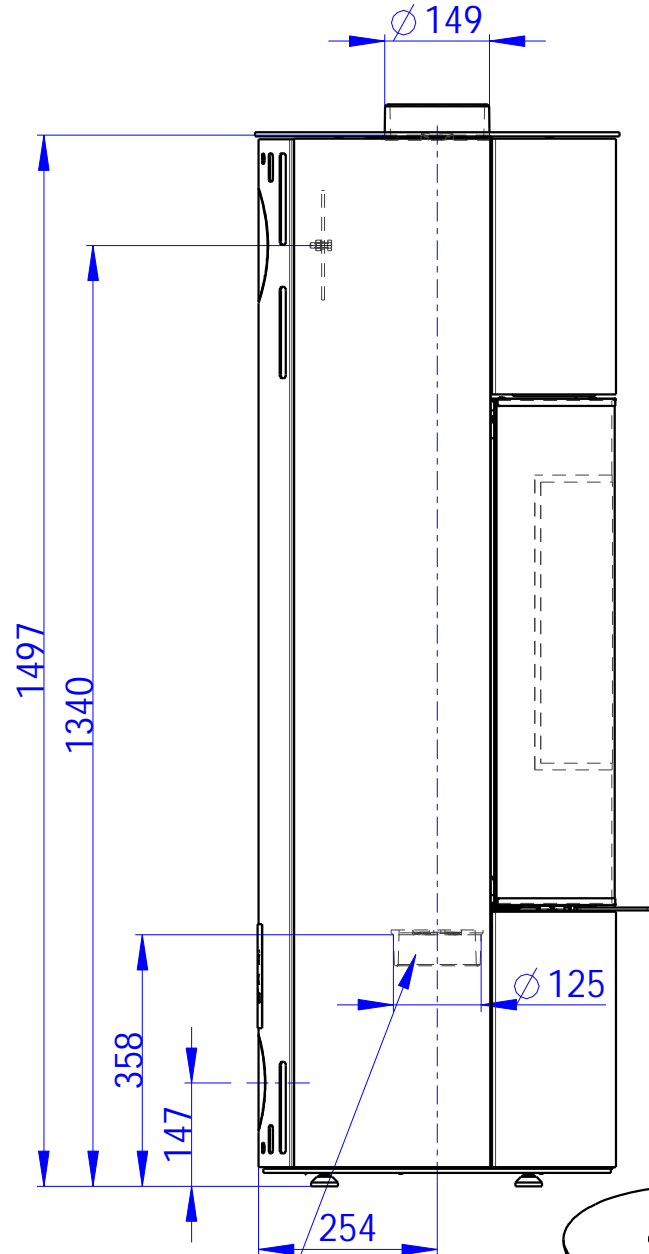

Rozmery v mm
Maße in mm
Dimensions in mm

SORIA N 03 - PLECH - 242A

172 kg

Centralni privod vzduchu
Zentralluftzufuhr
Central air inlet

Primarni a sekundarni vzduch
Primarluft und sekundarluft
Primary and secondary air