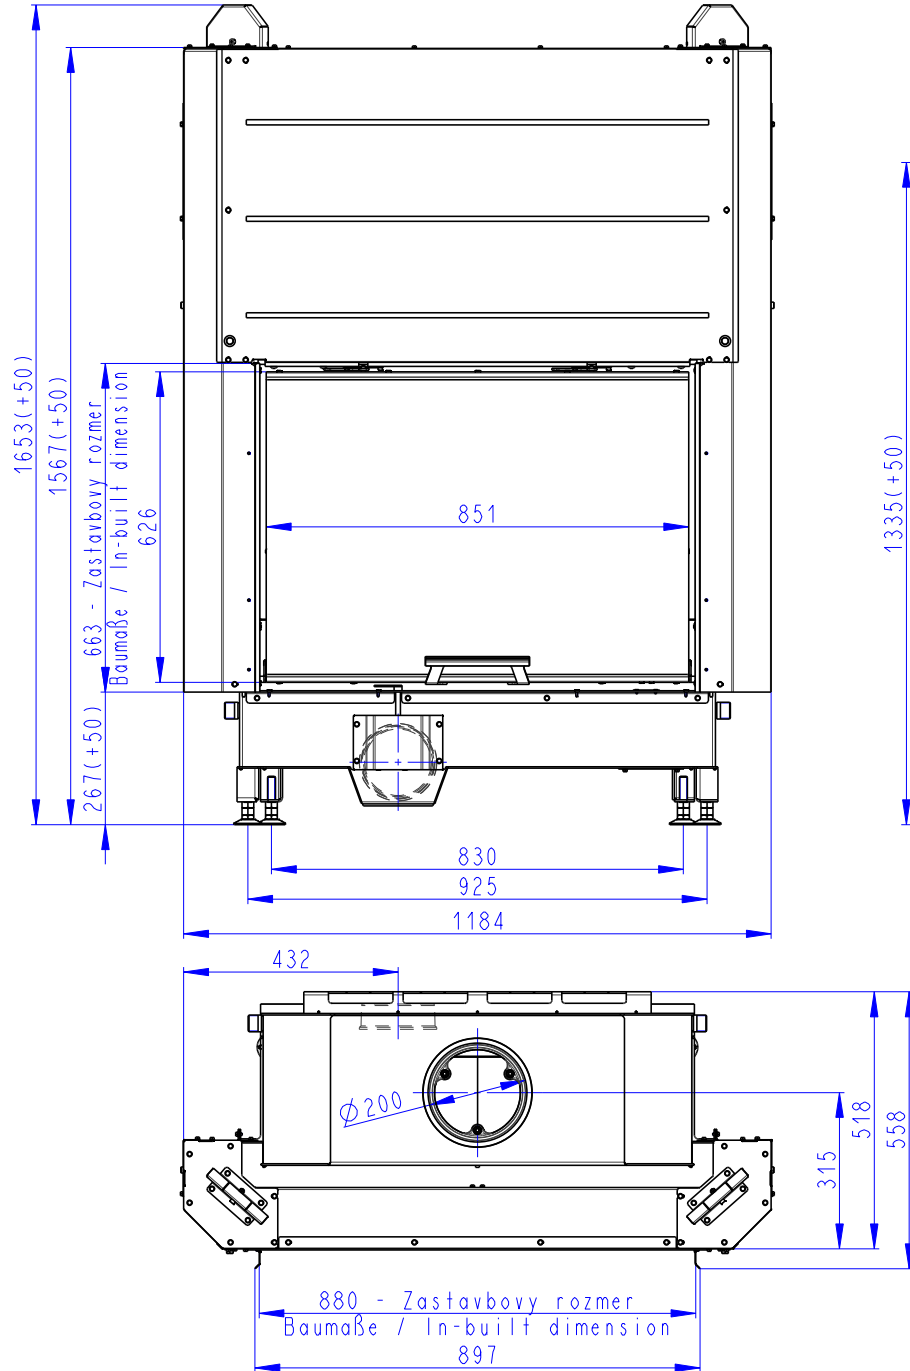

Rozměry v mm  
 Maße in mm  
 Dimensions in mm

# HEAT 3g L 88.66.01 STANDARD

Litiny odvod kouře  
 Cast iron spigot  
 Der gusseiserne Rauchabgang

315kg

Centralni privod vzduchu  
 Central air inlet  
 Zentralluftzufuhr

Primarni a sekundarni vzduch  
 Primary and secondary air  
 Primärluft und Sekundärluft