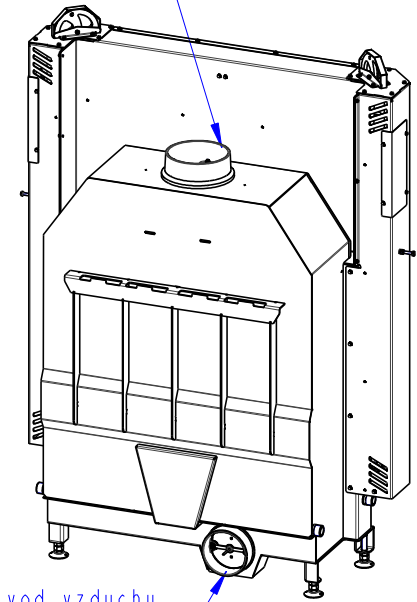

Rozměry v mm  
 Maße in mm  
 Dimensions in mm

# HEAT 3g L 88.66.01 STANDARD

Litiny odvod kouře  
 Cast iron spigot  
 Der gusseiserne Rauchabgang

315kg

Centralni privod vzduchu  
 Central air inlet  
 Zentralluftzufuhr

Primarni a sekundarni vzduch  
 Primary and secondary air  
 Primärluft und Sekundärluft